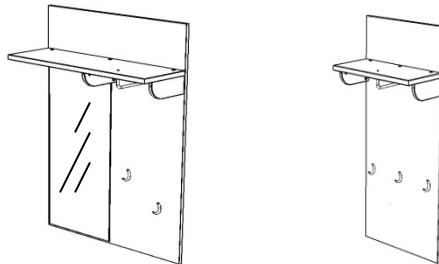

Шкафы

- глубиной 600 мм

- глубиной 450 мм.

Комплект мебели для гостиниц «ПРОВАНС»

В серии мебели для гостиниц «ПРОВАНС» представлены:

- Шкаф-купе.

- Навесное зеркало и полка.

- Настенные вешалки для одежды с зеркалом и без.