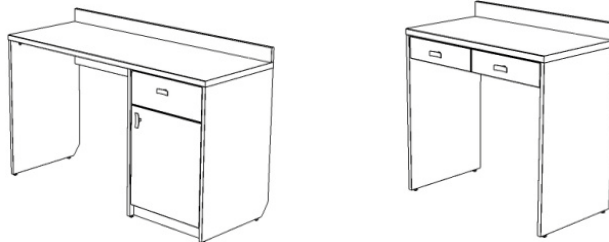

Тумбы с местом под фригобар.

Столы письменные

- с закругленной столешницей

Столы письменные

- прямоугольные

К узкой опоре стола удобно приставляется неглубокий шкаф.

Комплект мебели для гостиниц «ПРОВАНС»

В серии мебели для гостиниц «ПРОВАНС» представлены:

Шкафы

- глубиной 600 мм

- глубиной 450 мм.

Комплект мебели для гостиниц «ПРОВАНС»

В серии мебели для гостиниц «ПРОВАНС» представлены:

- Шкаф-купе.

- Навесное зеркало и полка.

- Настенные вешалки для одежды с зеркалом и без.