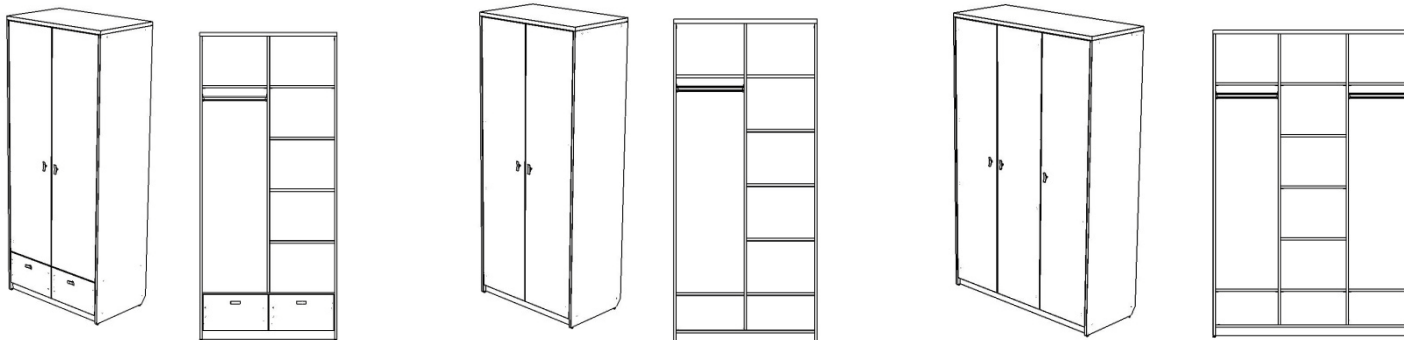

- Комплект (изголовье) для двуспальной кровати.

- Боковая стеновая панель для односпальной кровати.

- Изголовье для односпальной кровати.

Комплект мебели для гостиниц «ПРОВАНС»

В серии мебели для гостиниц «ПРОВАНС» представлены:

Тумбы с местом под фригобар.

Столы письменные

- с закругленной столешницей

Столы письменные

- прямоугольные

К узкой опоре стола удобно приставляется неглубокий шкаф.

Комплект мебели для гостиниц «ПРОВАНС»

В серии мебели для гостиниц «ПРОВАНС» представлены:

Шкафы

- глубиной 600 мм

- глубиной 450 мм.

Комплект мебели для гостиниц «ПРОВАНС»

В серии мебели для гостиниц «ПРОВАНС» представлены:

- Шкаф-купе.

- Навесное зеркало и полка.

- Настенные вешалки для одежды с зеркалом и без.