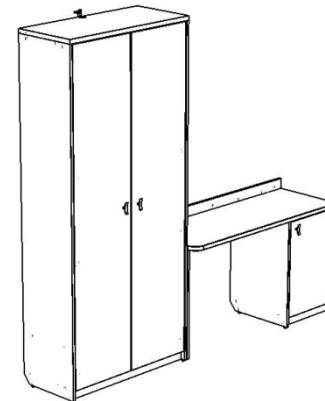

- Комплект (изголовье) для двуспальной кровати.

- Боковая стеновая панель для односпальной кровати.

- Изголовье для односпальной кровати.

Комплект мебели для гостиниц «ПРОВАНС»

В серии мебели для гостиниц «ПРОВАНС» представлены:

Тумбы с местом под фригобар.

Столы письменные

- с закругленной столешницей

Столы письменные

- прямоугольные

К узкой опоре стола удобно приставляется неглубокий шкаф.

Комплект мебели для гостиниц «ПРОВАНС»

В серии мебели для гостиниц «ПРОВАНС» представлены:

Шкафы

- глубиной 600 мм

- глубиной 450 мм.

Комплект мебели для гостиниц «ПРОВАНС»

В серии мебели для гостиниц «ПРОВАНС» представлены:

- Шкаф-купе.

- Навесное зеркало и полка.

- Настенные вешалки для одежды с зеркалом и без.