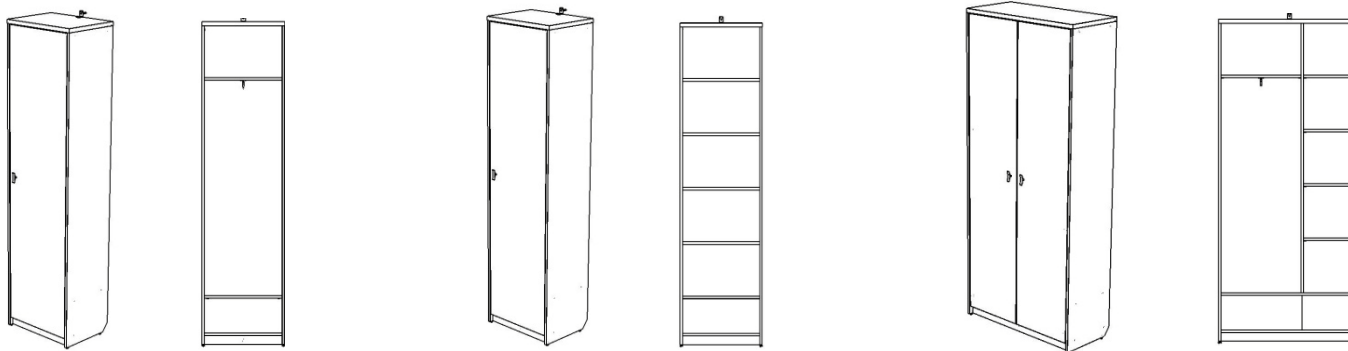

- Комплект (изголовье) для двуспальной кровати.

- Боковая стеновая панель для односпальной кровати.

- Изголовье для односпальной кровати.

Комплект мебели для гостиниц «ПРОВАНС»

В серии мебели для гостиниц «ПРОВАНС» представлены:

Тумбы с местом под фригобар.

Столы письменные

- с закругленной столешницей

Столы письменные

- прямоугольные

К узкой опоре стола удобно приставляется неглубокий шкаф.

Комплект мебели для гостиниц «ПРОВАНС»

В серии мебели для гостиниц «ПРОВАНС» представлены:

Шкафы

- глубиной 600 мм

- глубиной 450 мм.

Комплект мебели для гостиниц «ПРОВАНС»

В серии мебели для гостиниц «ПРОВАНС» представлены:

- Шкаф-купе.

- Навесное зеркало и полка.

- Настенные вешалки для одежды с зеркалом и без.