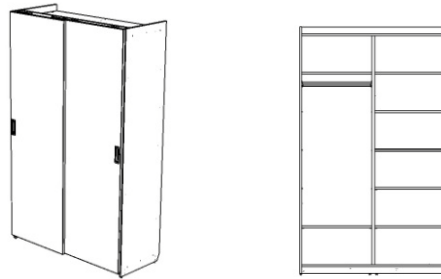

Шкафы

- глубиной 600 мм

- глубиной 450 мм.

Комплект мебели для гостиниц «ПРОВАНС»

В серии мебели для гостиниц «ПРОВАНС» представлены:

- Шкаф-купе.

- Навесное зеркало и полка.

- Настенные вешалки для одежды с зеркалом и без.