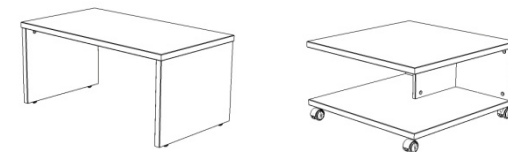

ПОЛЕЗНАЯ ИНФОРМАЦИЯ:

Для обустройства номеров можно использовать журнальные столы серии «ПАЛЕРМО».