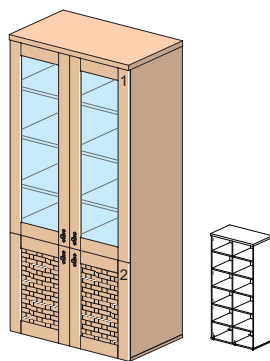

Шкафы

1000x600x2127

каркас	комплект фасадов MDF рамка со вставкой	
изоб. 38H101	ротанг	38H501
зер. 38H111	стекло	38H601
	зеркало	38H701
	ДСтП ("Royal"-10мм)	38H801
	ДВП (HDF)	38H901

1000x600x2127

каркас	комплект фасадов MDF рамка со вставкой	
изоб. 38H103	ротанг	38H501
зер. 38H113	стекло	38H601
	зеркало	38H701
	ДСтП ("Royal"-10мм)	38H801
	ДВП (HDF)	38H901

1000x600x2127

каркас	комплект фасадов 1 MDF рамка со вставкой	
38H102	стекло	38H602
	зеркало	38H702
	ДСтП ("Royal"-10мм)	38H802
	ДВП (HDF)	38H902
	комплект фасадов 2 MDF рамка со вставкой	
	ротанг	38H503
	ДСтП ("Royal"-10мм)	38H803
	ДВП (HDF)	38H903

Стенки вертикальные кровати

3000x38x1700

вставка	
ротанг	38K001
ДСтП ("Royal"-10мм)	38K801
ДВП (HDF)	38K901

1510x38x1700

вставка		изоб.	зер.
ротанг		38K002	38K012
ДСтП ("Royal"-10мм)		38K802	38K812
ДВП (HDF)		38K902	38K912