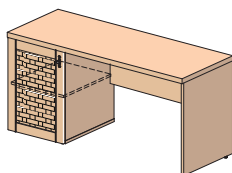

Стенки вертикальные кровати

3000x38x1700

вставка	
ротанг	38K001
ДСтП ("Royal"-10мм)	38K801
ДВП (HDF)	38K901

1510x38x1700

вставка		изоб.	зер.
ротанг		38K002	38K012
ДСтП ("Royal"-10мм)		38K802	38K812
ДВП (HDF)		38K902	38K912

Мебель для гостиных
VIENNA

Столы

1400x600x755

каркас	фасад MDF рамка со вставкой	
изоб. 38S101	ротанг	38S501
	ДСтП ("Royal"-10мм)	38S801
	ДВП (HDF)	38S901

1200x600x755

каркас	фасад MDF рамка со вставкой	
изоб. 38S102	ротанг	38S501
	ДСтП ("Royal"-10мм)	38S801
	ДВП (HDF)	38S901